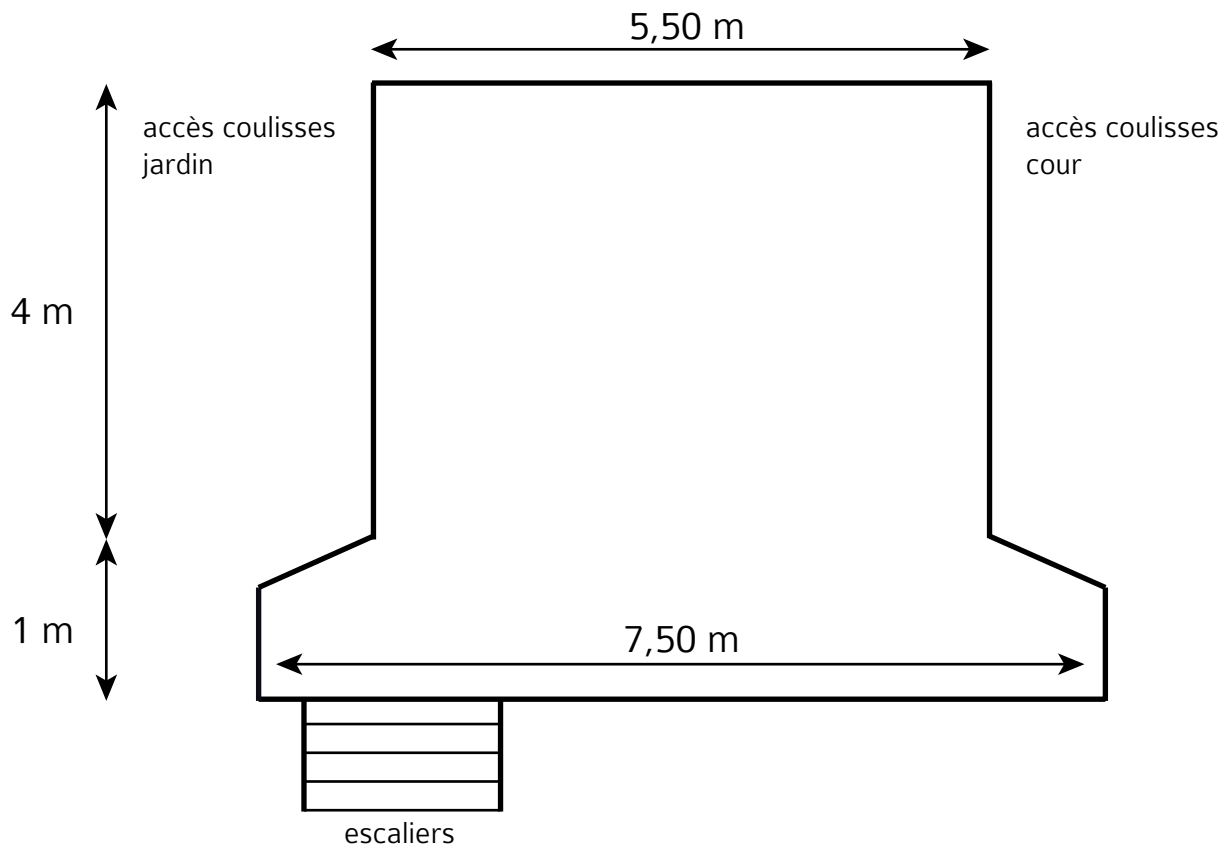

SALLE DE SPECTACLE DE LA CAMILLIENNE

- FICHE TECHNIQUE -

SALLE & SCÈNE

- Ouverture de scène : 6m
- Profondeur de la scène : 5m
- Jauge places assises : 150
- Jauge places debouts : 200
- Surface Jauge public : 130m²
- Scène surélevée de 5,5 x 5 mètres
- Volume sonore autorisé : 115db

Vidéo

- Vidéoprojecteur Panasonic - PT-LB356
- Écran de projection

PLAN DE LA SALLE

PLAN DE LA SCÈNE

Vue de dessus

Vue de face

CONTACTS

Adresse