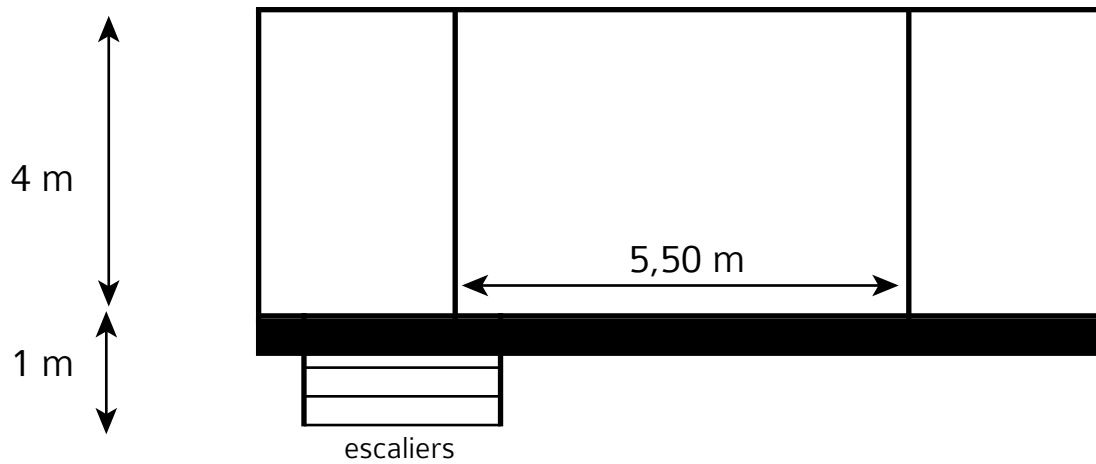

PLAN DE LA SCÈNE

Vue de face