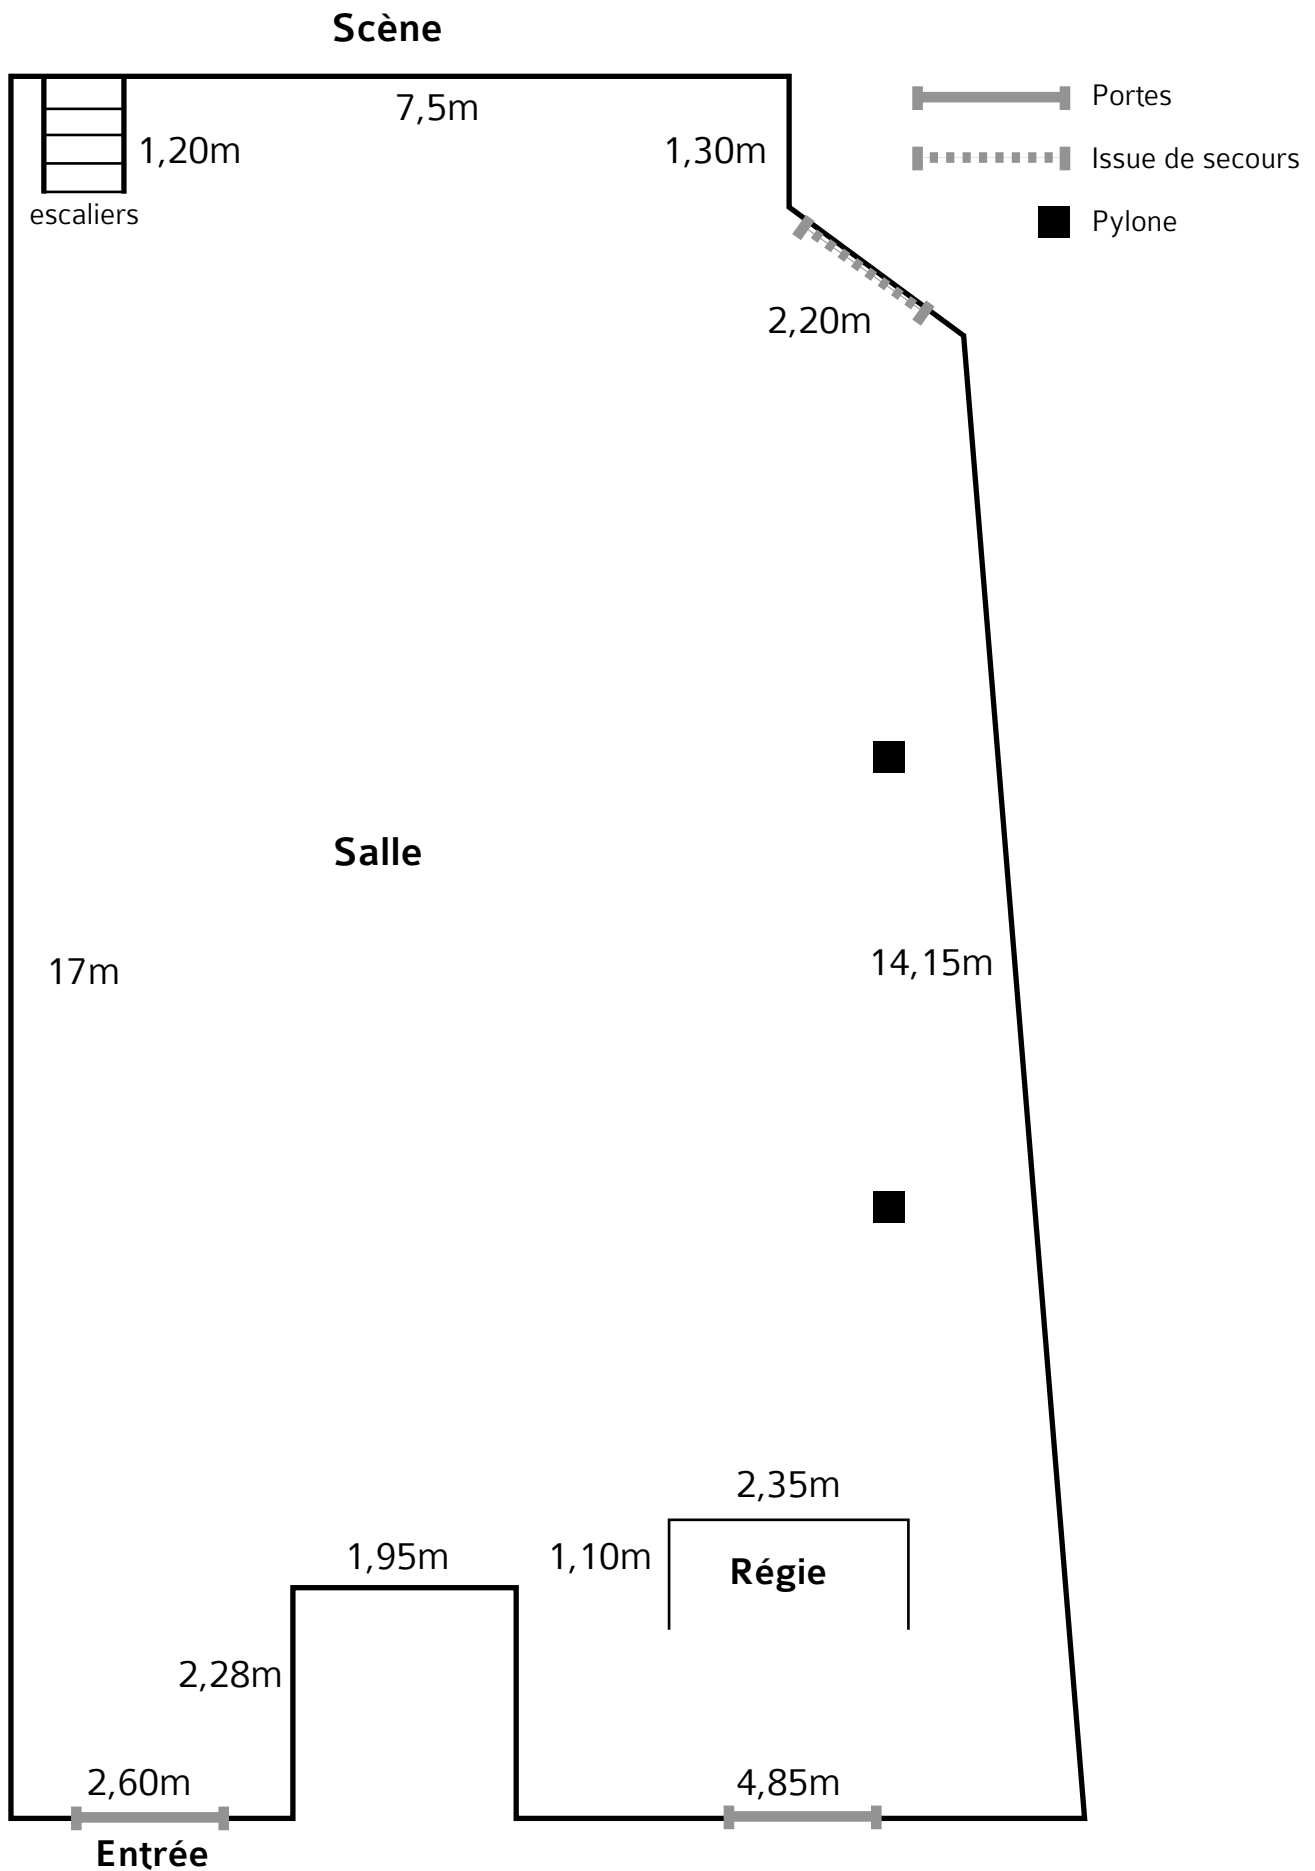

SALLE DE SPECTACLE DE LA CAMILLIENNE

- FICHE TECHNIQUE -

SALLE & SCÈNE

- Ouverture de scène : 6m
- Profondeur de la scène : 5m
- Jauge places assises : 150
- Jauge places debouts : 200
- Surface Jauge public : 130m²
- Scène surélevée de 5,5 x 5 mètres
- Volume sonore autorisé : 115db

Vidéo

- Vidéoprojecteur Panasonic - PT-LB356
- Écran de projection

PLAN DE LA SALLE

PLAN DE LA SCÈNE

Vue de dessus

Vue de face

CONTACTS

Adresse